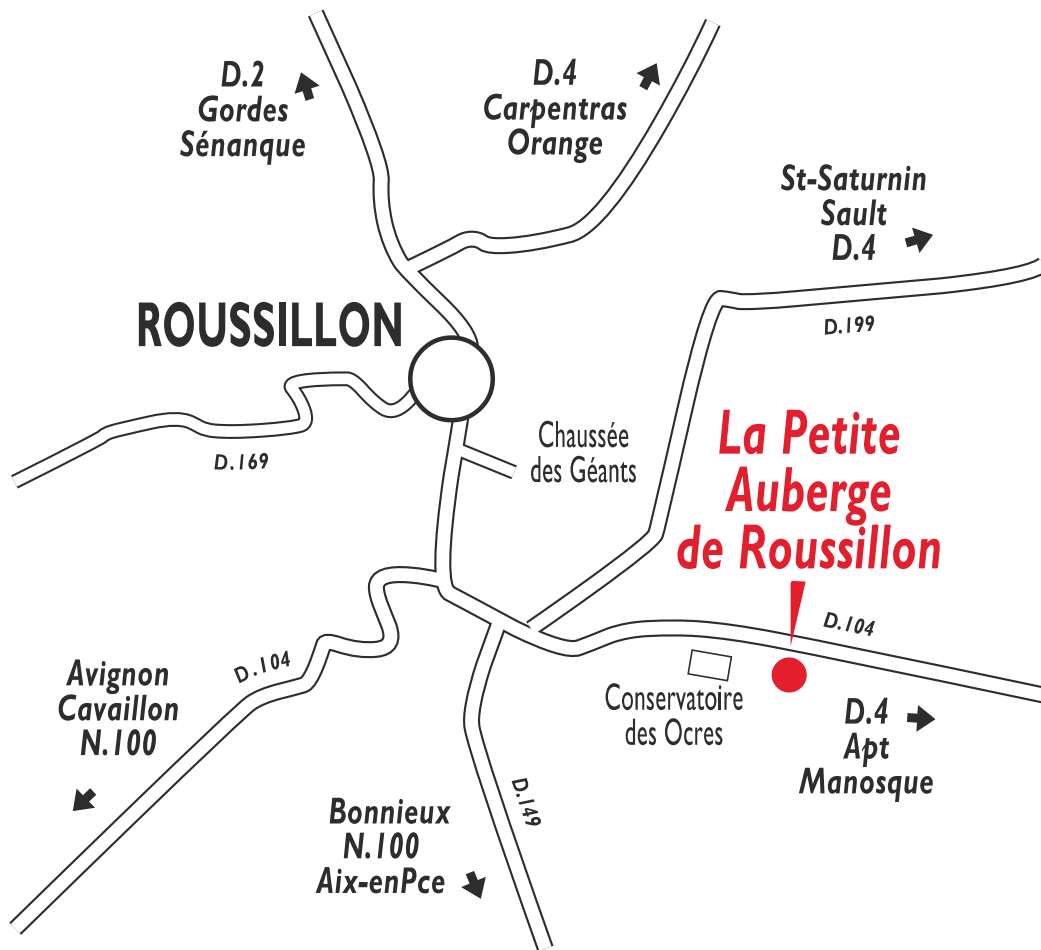

La Petite Auberge de Roussillon

Le Bois de la Cour – 84220 Roussillon-en-Provence
Tél. +33 (0)4 90 05 65 46 – Fax +33 (0)4 90 05 72 25
courriel@hotel-auberge-roussillon.com

GPS

N : 43° 53' 50 ''

E : 5° 18' 26''